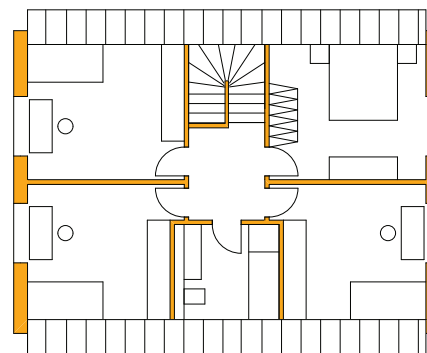

**Einfamilienhaus**

Starenweg  
58710 Menden-Lendringen

Neubau

Bauherr:  
Privat

Nettogrundrissfläche 160 m<sup>2</sup>  
Bruttorauminhalt 620 m<sup>3</sup>

Erdgeschoss

1. Obergeschoss