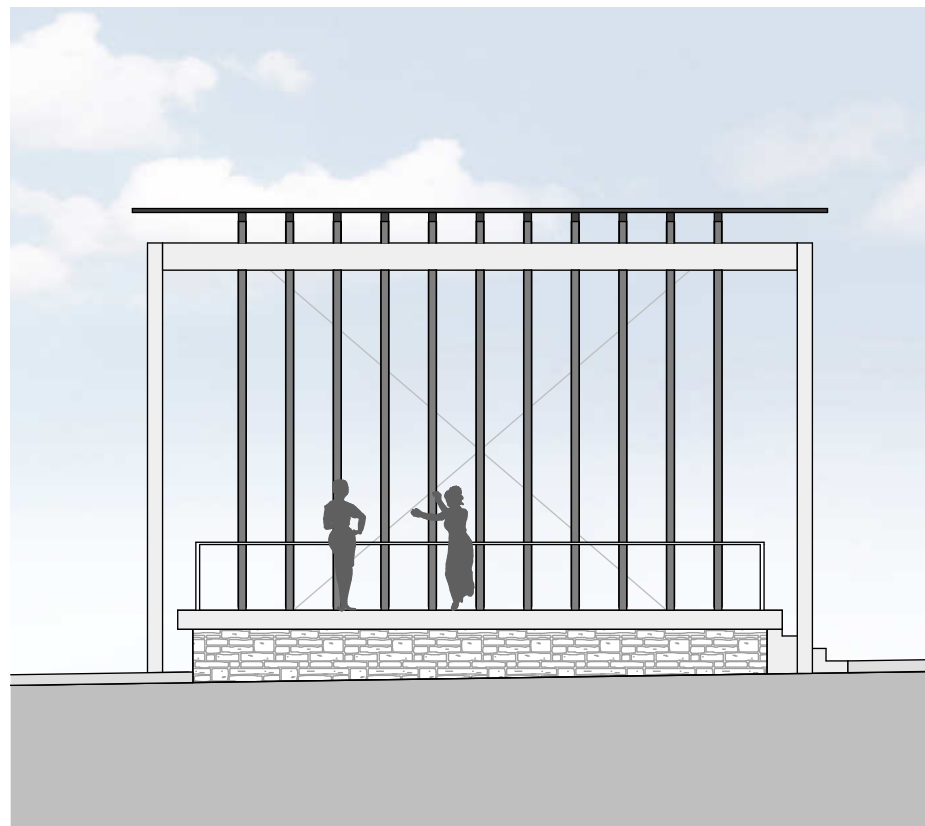

Überdachung Sorpebühne

Sorpepromenade
59846 Sundern-Langscheid

Neubau

Bauherr:
Sorpesee GmbH

Fertigstellung

2011

Ansicht Ost

Bühnenansicht