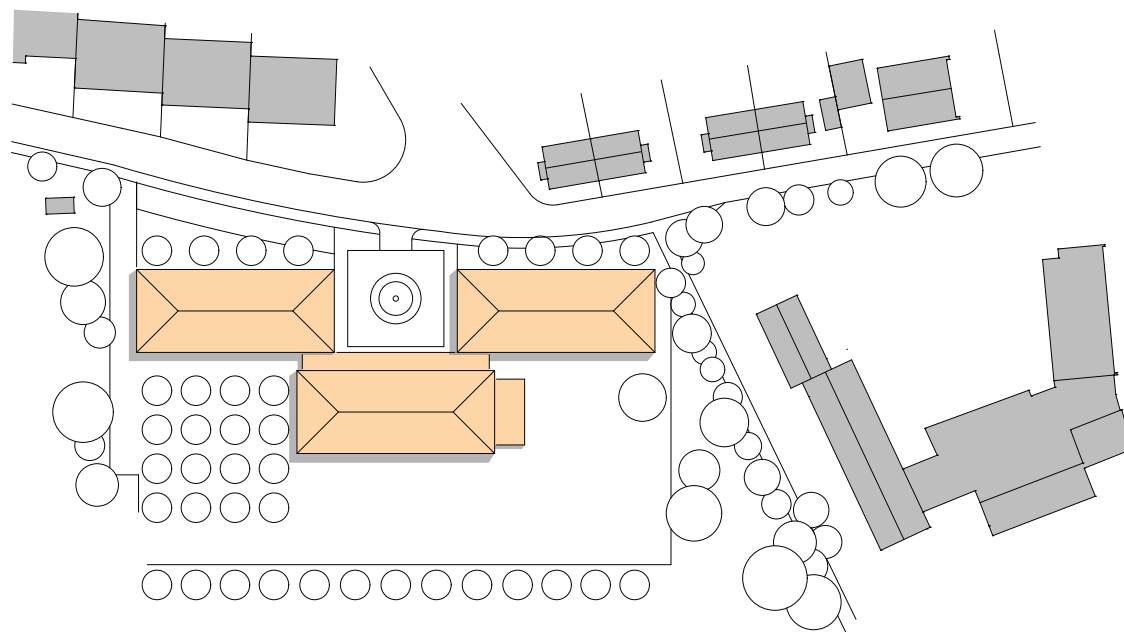

Ansicht Nord - Ost

**Pflegeheim  
St. Stephanus**  
Schlüsselstraße  
Hamm-Heessen

Neubau  
Pflegeheim für 80 Bewohner

Bauherr:  
Seniorenheim St. Stephanus gGmbH

Nettogrundrissfläche      4.000 m<sup>2</sup>  
Bruttorauminhalt          17.000 m<sup>3</sup>  
Planung                        2001