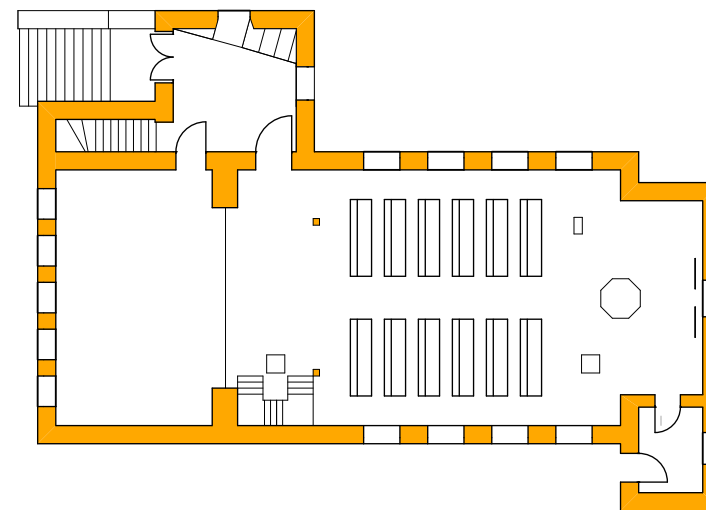

Ev. Christuskirche
Mathias Claudius Platz 2
58710 Menden

Umbau und Innengestaltung

Bauherr:
Ev. Kirchengemeinde Lendringsen

Fertigstellung 2012 €

0 10 M

VB 331