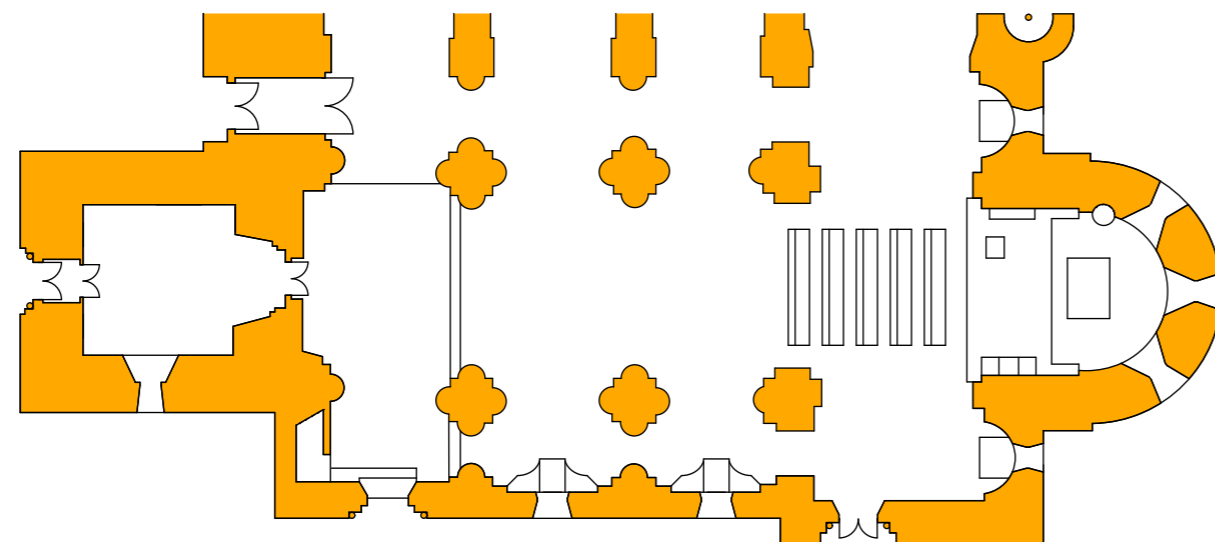

**Kirche St. Blasius**  
Kirchplatz 4  
58802 Balve

**Kirche St. Blasius**

Kirchplatz 4  
58802 Balve

Aussensanierung

Bauherr:  
Kath. Kirchengemeinde St. Blasius

Fertigstellung 2010

Denkmalliste NRW

0 10 M