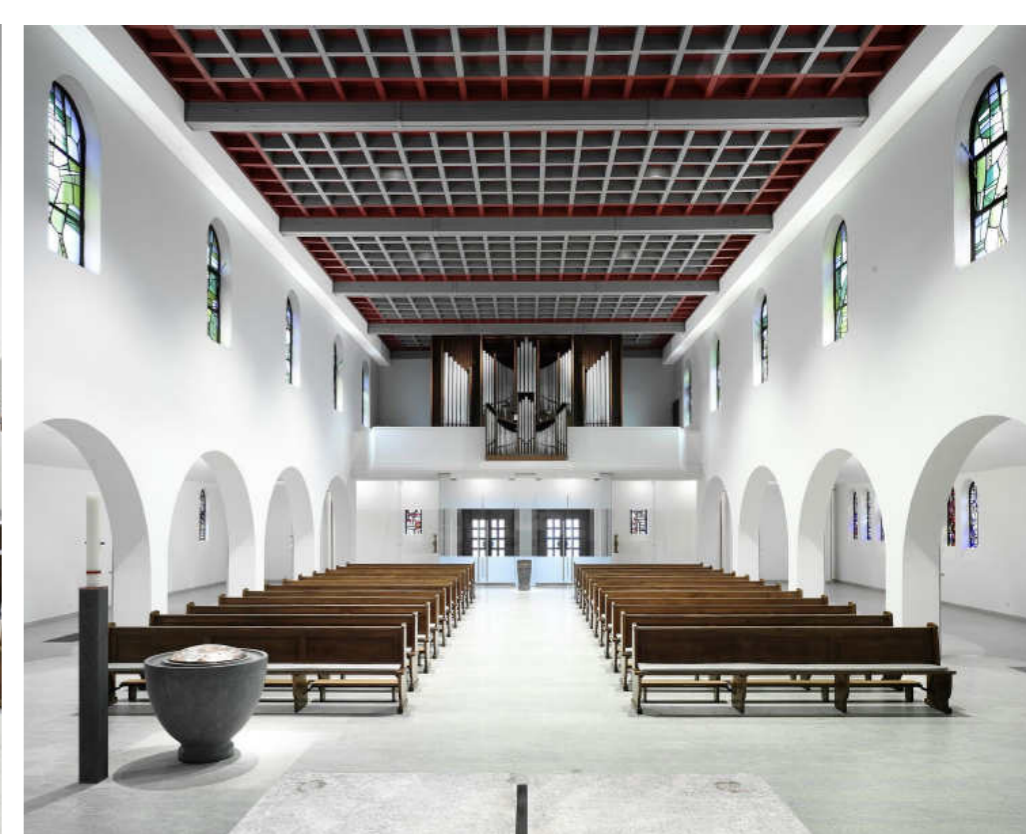

Kirche St. Peter
Langenwiedenweg 16
59457 Werl

Kirche St. Peter

Langenwiedenweg 16
59457 Werl

Innengestaltung und Sanierung

Bauherr:
Kath. Kirchengemeinde St. Peter

Nettogrundgrissfläche 800 m²

Fertigstellung 2009