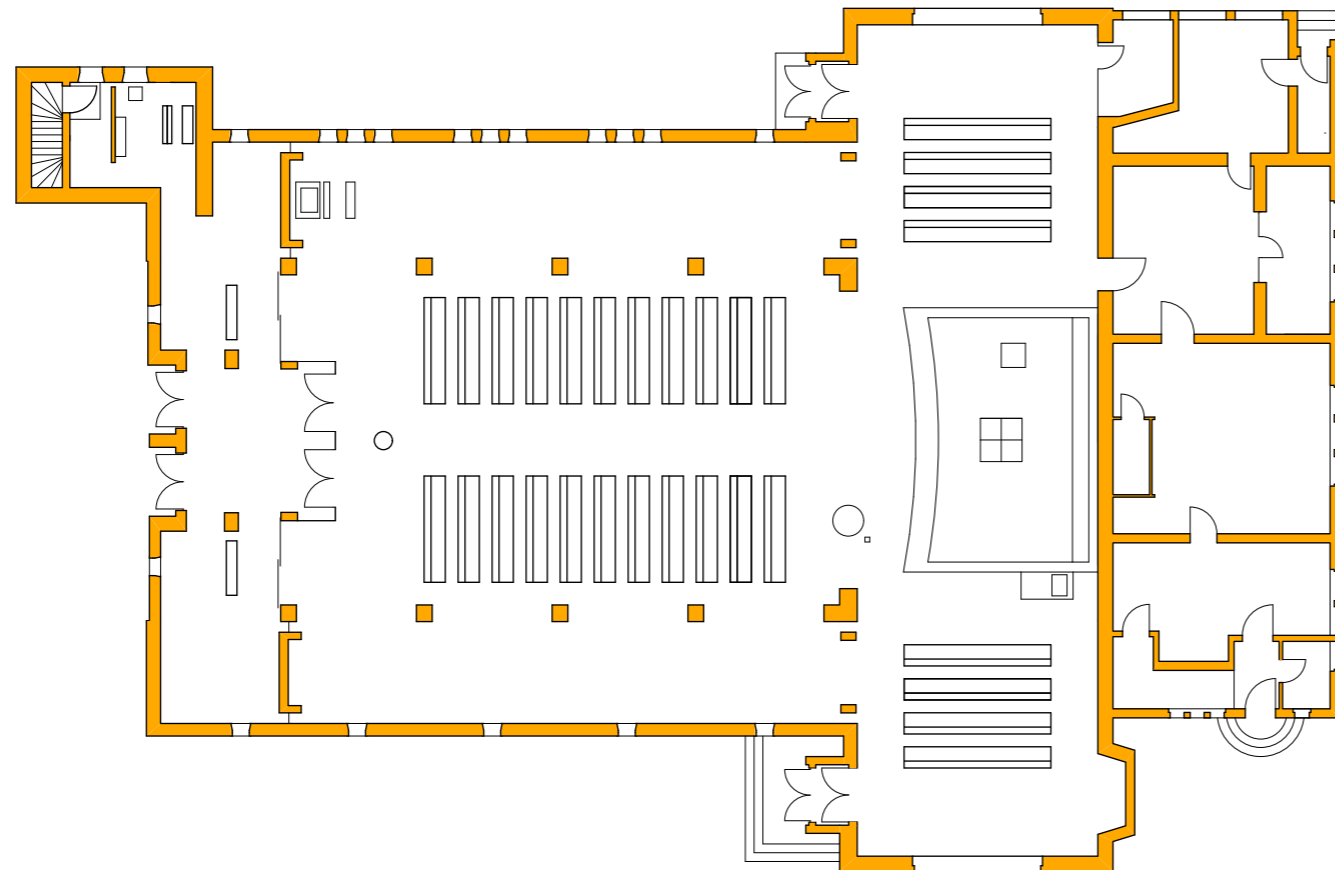

Kirche St. Peter
Langenwiedenweg 16
59457 Werl

Kirche St. Peter

Langenwiedenweg 16
59457 Werl

Innengestaltung und Sanierung

Bauherr:
Kath. Kirchengemeinde St. Peter

Nettogrundgrissfläche 800 m²

Fertigstellung 2009