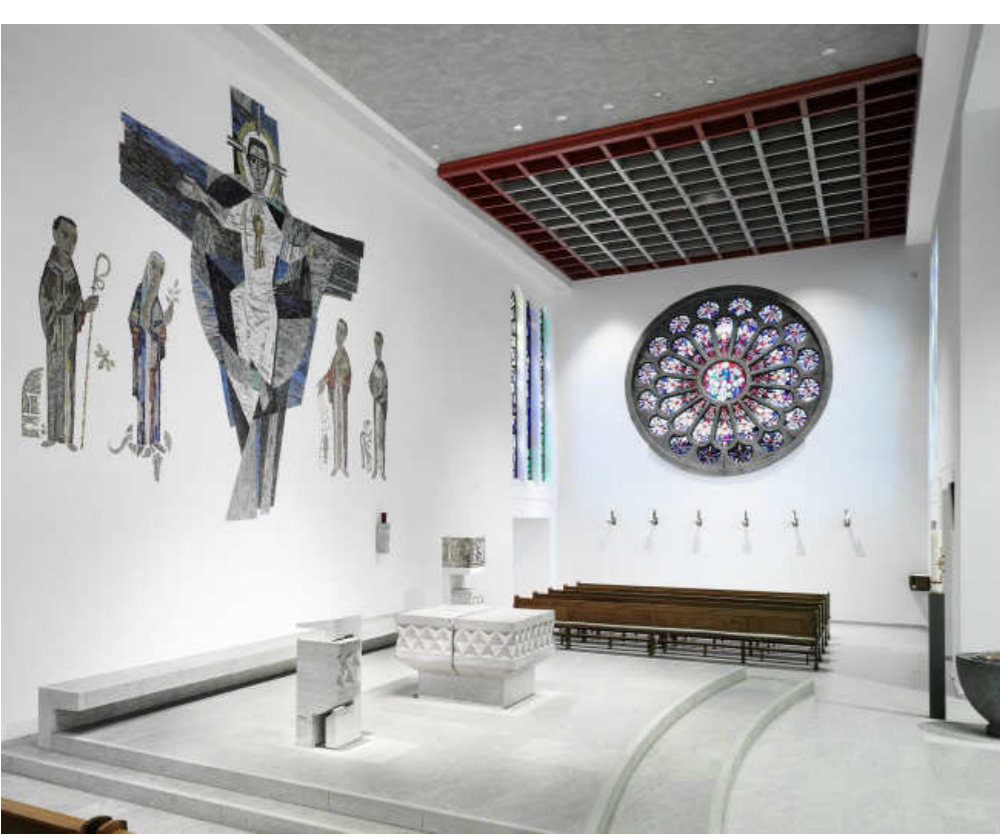

Kirche St. Peter
Langenwiedenweg 16
59457 Werl

Kirche St. Peter

Langenwiedenweg 16
59457 Werl

Innengestaltung und Sanierung

Bauherr:
Kath. Kirchengemeinde St. Peter

Nettogrundgrissfläche 800 m²

Fertigstellung 2009