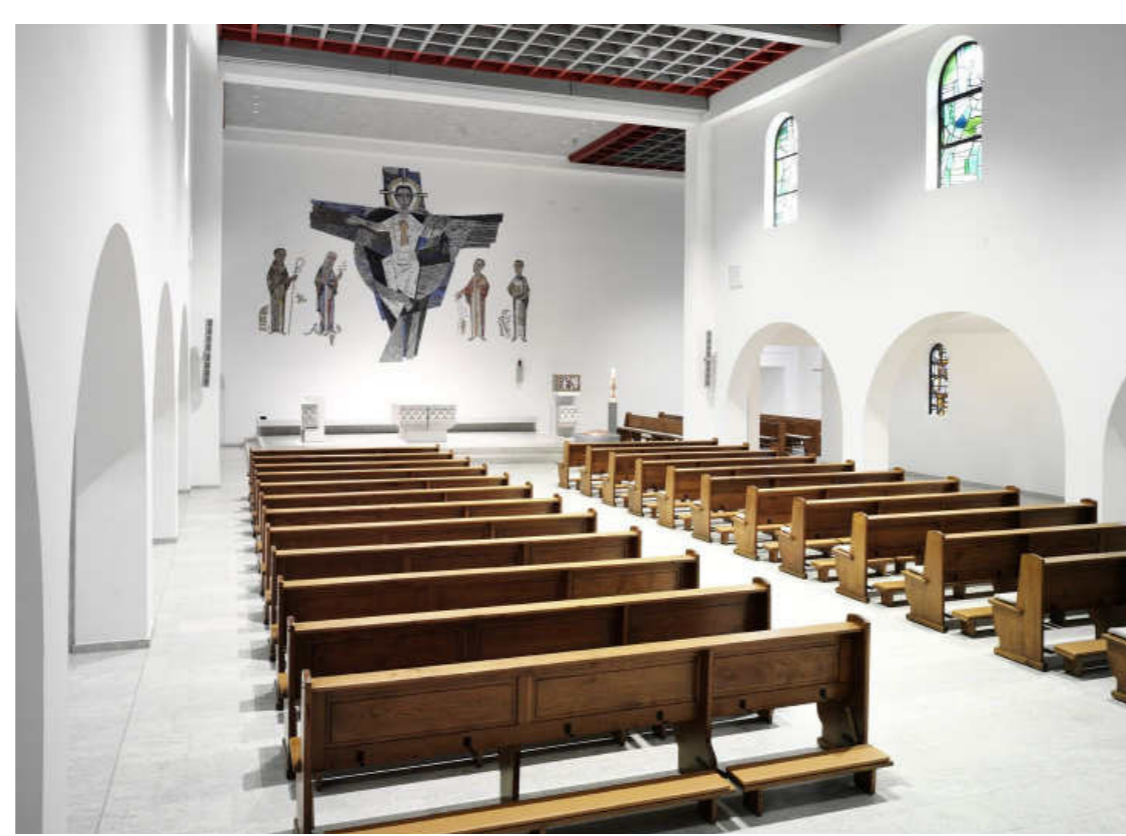

Kirche St. Peter
Langenwiedenweg 16
59457 Werl

Kirche St. Peter

Langenwiedenweg 16
59457 Werl

Innengestaltung und Sanierung

Bauherr:
Kath. Kirchengemeinde St. Peter

Nettogrundgrissfläche 800 m²

Fertigstellung 2009