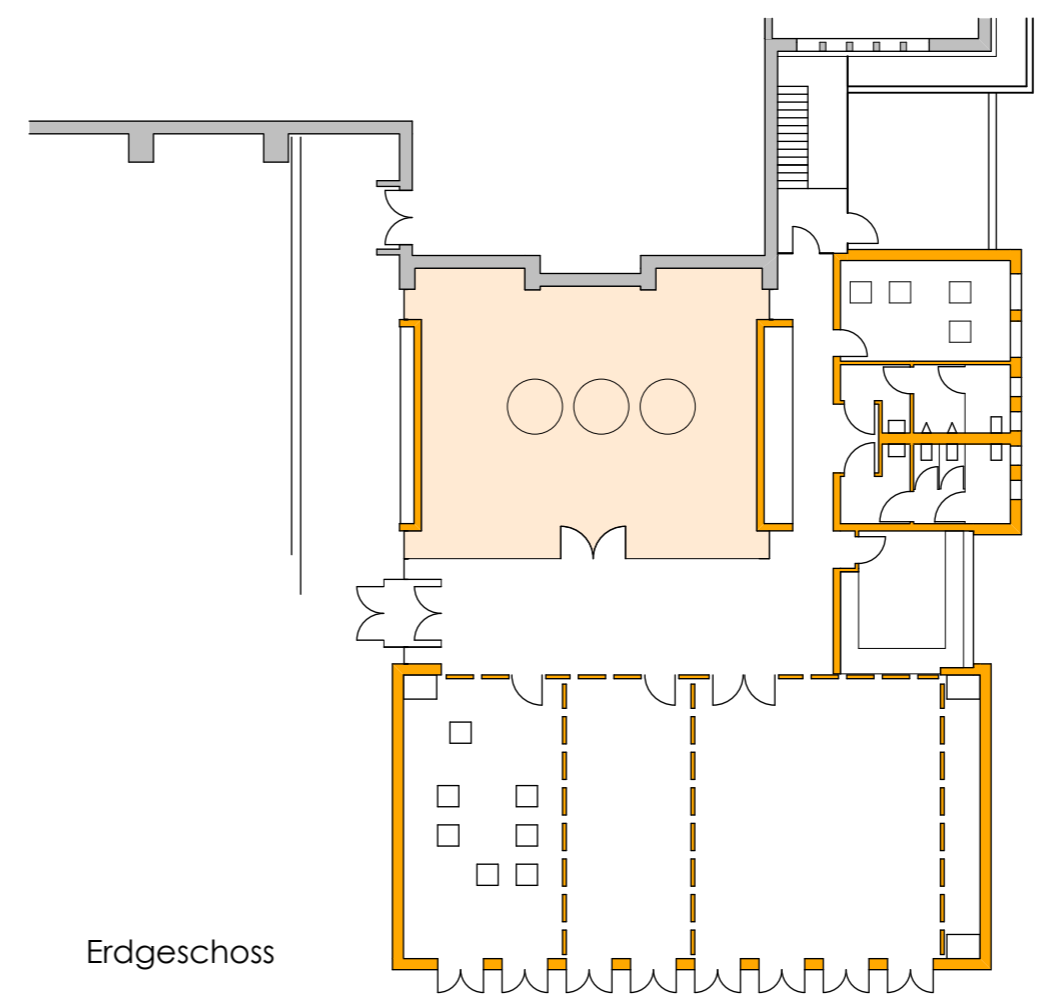

Ansicht Ost

Ansicht Süd

Erdgeschoss

Pfarheim
 Eilper Str. 18
 58091 Hagen-Eilpe

Neubau

Bauherr:
 Kath. Kirchengemeinde Herz Jesu

Nettogrundrissfläche 380 m²
 Bruttorauminhalt 1.500 m³
 Planung 2001

Wettbewerb 1. Preis