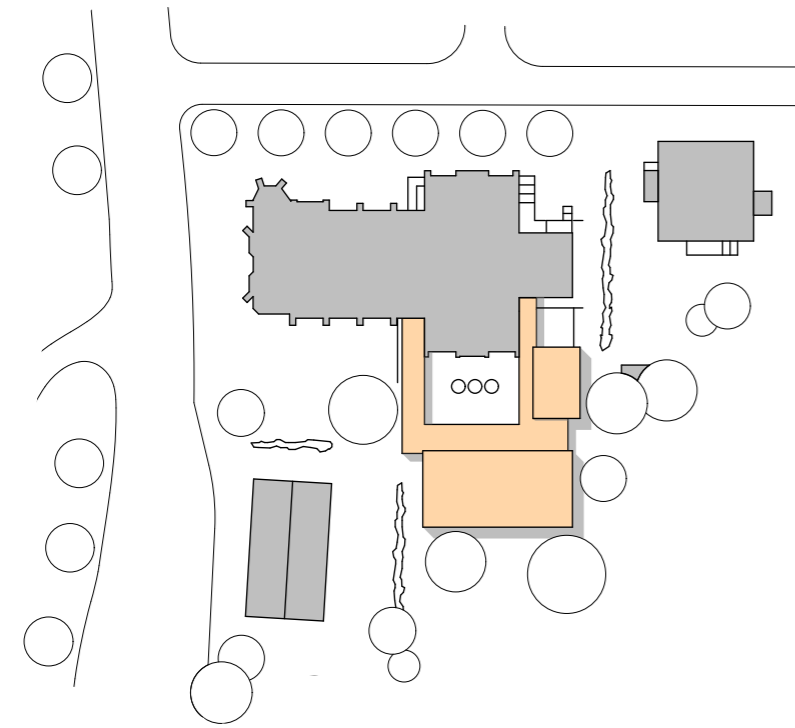

Ansicht Ost

Ansicht Süd

Erdgeschoss

Pfarheim
 Eilper Str. 18
 58091 Hagen-Eilpe

Neubau

Bauherr:
 Kath. Kirchengemeinde Herz Jesu

Nettogrundrissfläche 380 m²
 Bruttorauminhalt 1.500 m³
 Planung 2001

Wettbewerb 1. Preis